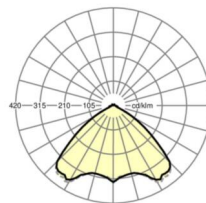

параметры

номер заказа	19480004015
код EAN	4020863395736
номер таможенного тарифа	94051190
Знак прохождения контроля	IP 20, класс защиты I, ENEC10 VDE, F, HACCP DIN10500/Food/IFS-пригодность для применения/BRC, Indoor, CE
Степень ударопрочности IK	IK03 (-20°C bis 45°C)
Температура окружения	ta -20°C в 45°C
Гарантийный срок	5 лет
Государственные программы поддержки	BEG - государственные субсидии для энергосберегающих зданий (действительна только для Германии)

электротехника

Балласт	Электронный драйвер (1 штука)
Мощность системы	26W
сетевое напряжение	230V/50Hz
класс энергосбережения/Источник света	D

Оптика

Оснастка	LED, цветопередача/оттенок света CRI ≥ 80 / 4000K
Допуск для координаты цветности (MacAdam)	3SDCM
Фотобиологическая безопасность (светильник)	RG1
Номинальный световой поток	4408lm
Срок службы LED	50000h L80/B10 (Tq 45°C)
светоотдача светильников	172lm/W
Угол излучения	105° (C0) / 105° (C90)
UGR поп./вдоль	21.0 / 21.3

DEEP-LINK

<https://www.regiolum.de/ru/article/19480004015>

Ссылка	LED 4000lm 840
ηLB	100 %
Φ ↓/↑	98 % / 2 %
UGR поп./вдоль	21.0 / 21.3